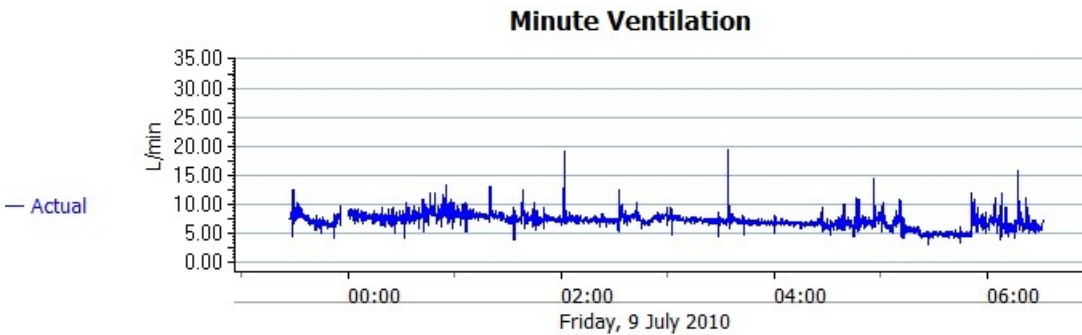

# Detailed Graphs

7/8/2010

**AHI**

**Events**

**Snore Index**

**Flow Limitation**