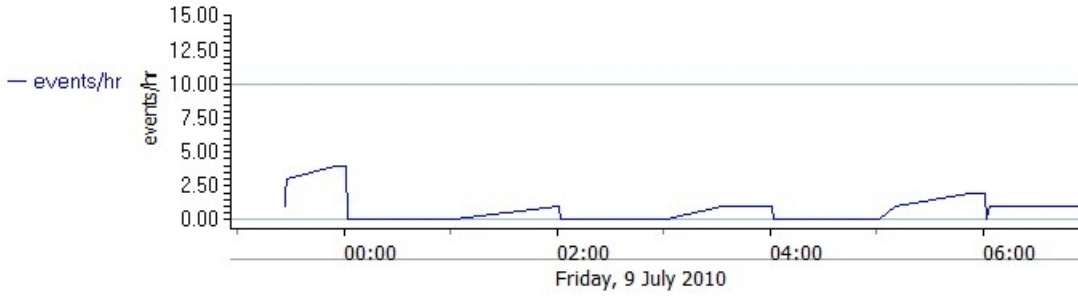

# Detailed Graphs

7/8/2010

**AHI**

**Events**

**Snore Index**

**Flow Limitation**