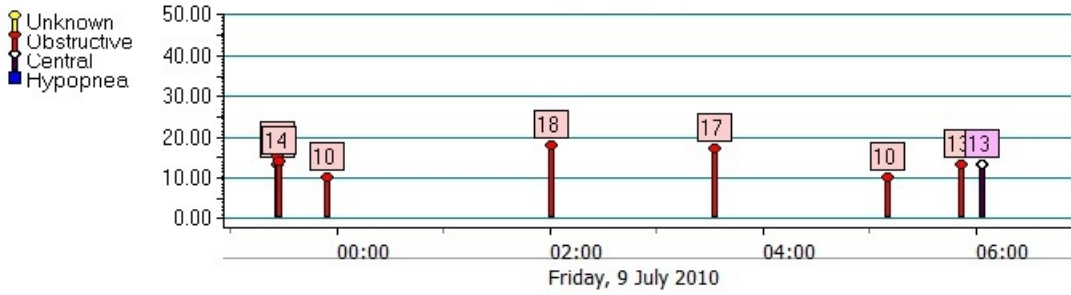

# Detailed Graphs

7/8/2010

**AHI**

**Events**

**Snore Index**

**Flow Limitation**